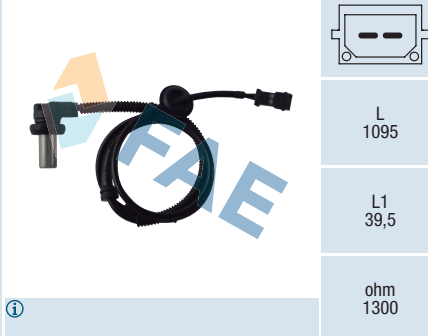

Ref. 78062

Suitable / Reemplaza:

Audi 8D0 927 803
VW 8D0 927 803

L

1095

L1

39,5

ohm
1300

Ref. 78067

Suitable / Reemplaza:

Fiat 46776188
59232005

Peugeot 4545.90