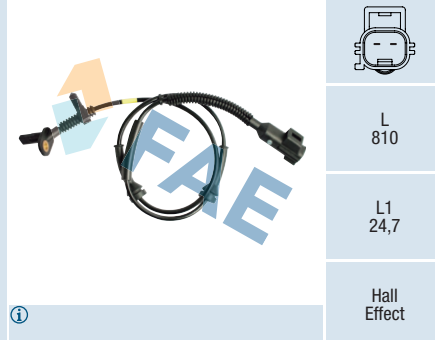

L
735

L1
15,7

ohm
1100

Ref. 78211

Suitable / Reemplaza:

Land Rover LR024202

L
810

L1
24,7