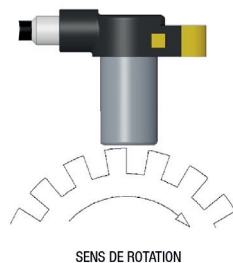

Capteurs ABS passifs. Pour les roues dentées (INDUCTIFS).

Les capteurs ABS passifs sont habituellement plus grands, et ne commencent à fonctionner que lorsque la roue atteint une vitesse rotationnelle minimale établie. Ils se composent d'une bobine qui entoure un noyau magnétique et un aimant permanent. Le flux magnétique qui se produit entre les dents et les creux de la roue induisent une tension sinusoïdale de sortie qui est proportionnelle à la vitesse des variations que détecte le capteur. La tension varie en fonction de la vitesse de rotation et la distance à la roue dentée (Gap) aussi bien en fréquence qu'en ampleur. Ces variations font que le signal que nous obtenons soit le suivant :