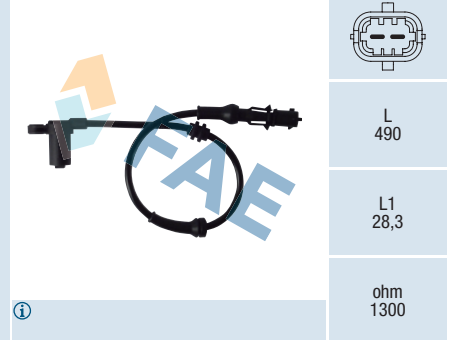

Ref. 78077

Suitable / Reemplaza:

G.M. 09115064
9115064
Opel 1238236