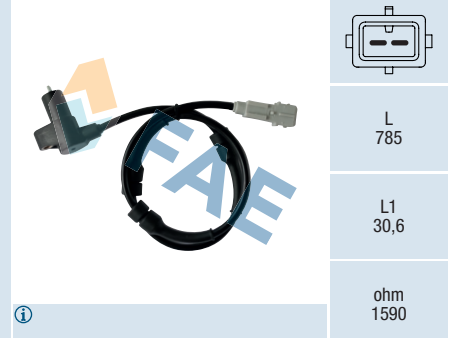

Ref. 78358 NEW

Suitable / Reemplaza:
Renault 47 95 058 73R
82 00 862 228

L
584

L1
28

Hall
Effect

Ref. 78373 NEW

Suitable / Reemplaza:
Citroën 96.382.908
4545 85
Peugeot 4545.85
96 382 908

L
988

L1
36,8

ohm
1700

Ref. 78360 NEW

Suitable / Reemplaza:
Dacia 479007380R
Renault 47 90 073 80R
82 00 752 605

L
534

L1
28

Hall
Effect

Ref. 78375 NEW

Suitable / Reemplaza:
Citroën 96.165.516
96.181.978
96.217.752
4545 32
4545 45
Peugeot 4545.32
4545.45
96 165 516
96 181 978
96 217 752
Talbot 9616551680
9618197880

L
1272

L1
29,6

ohm
1600

Ref. 78363 NEW

Suitable / Reemplaza:
Iveco 500342090
504007426

L
1301

L1
40

ohm
1800

Ref. 78376 NEW

Suitable / Reemplaza:
VW 701 927 807 A
701 927 807 F

L
538

L1
28,1

ohm
1700

Ref. 78368 NEW

Suitable / Reemplaza:
Citroën 96.297.255
4545 69
Peugeot 4545.69
96 297 255

L
887

L1
30,5

ohm
1700

Ref. 78377 NEW

Suitable / Reemplaza:
Citroën 96.089.629
96.217.753
4545 33
4545 36
4545 46
4545 56
Peugeot 4545.33
4545.36
4545.46
4545.56
96 089 629
96 217 753

L
785

L1
30,6

ohm
1590

Ref. 78370 NEW

Suitable / Reemplaza:
Citroën 4545 75
Fiat 1482480080
Lancia 1482480080
Peugeot 4545.75

L
983

L1
35,8

ohm
1700

Ref. 78378 NEW

Suitable / Reemplaza:
BMW 34 52 6 760 425
34 52 6 785 021
34 52 6 870 076

L
956

L1
32

Hall
Effect