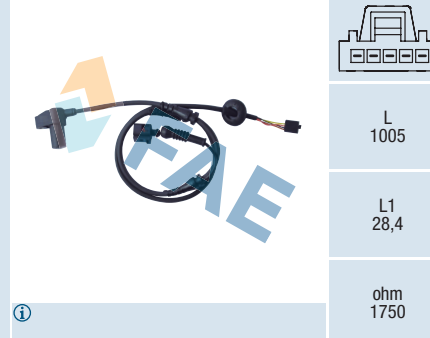

Ref. 78097

Suitable / Reemplaza:

VW 8E0 927 803 A