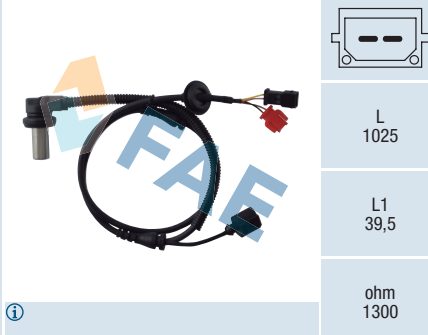

1425

L1

28

 ohm
1650

Ref. 78063
Suitable / Reemplaza:

Audi 8D0 927 803 B
8D0 927 803 C
8D0 927 803 D

Skoda 8D0 927 803 B
8D0 927 803 C
8D0 927 803 D

VW 8D0 927 803 B
8D0 927 803 C
8D0 927 803 D