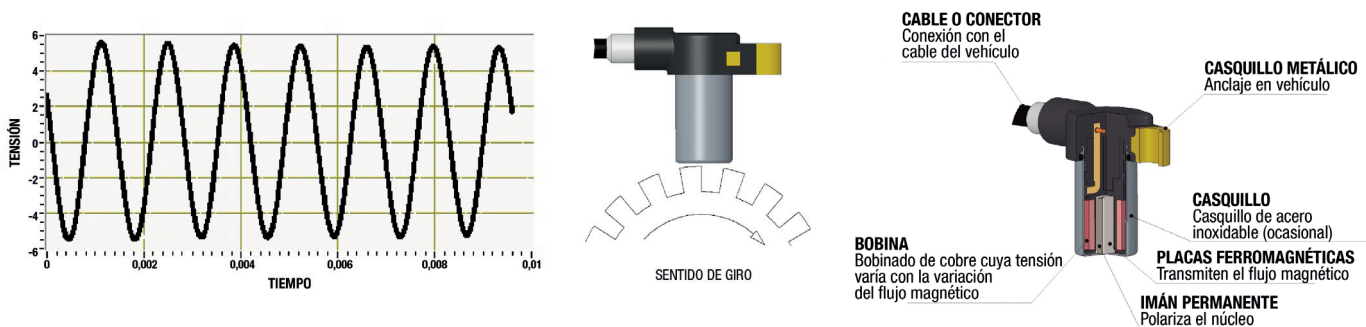

Sensores ABS pasivos. Para ruedas dentadas (INDUCTIVOS).

Los sensores ABS pasivos suelen ser más grandes, y no empiezan a funcionar hasta que la rueda no alcanza una velocidad rotacional mínima determinada. Se componen de una bobina que rodea un núcleo magnético y un imán permanente. El flujo magnético que se produce entre los dientes y los valles de la rueda, inducen una tensión sinusoidal de salida que es proporcional a la velocidad de las variaciones que detecta el sensor. La tensión varía en función de la velocidad de rotación y la distancia a la rueda dentada (Gap) tanto en frecuencia como en amplitud. Esas variaciones hacen que la señal que obtengamos sea la siguiente: