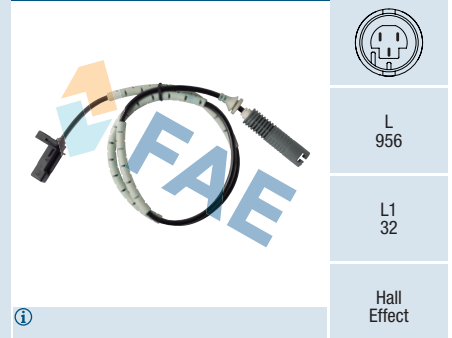

 ohm
1590

Ref. 78370 NEW

Suitable / Reemplaza:
Citroën 4545 75
Fiat 1482480080
Lancia 1482480080
Peugeot 4545.75

 L
983

 L1
35,8

 ohm
1700

Ref. 78378 NEW

Suitable / Reemplaza:
BMW 34 52 6 760 425
 34 52 6 785 021
 34 52 6 870 076