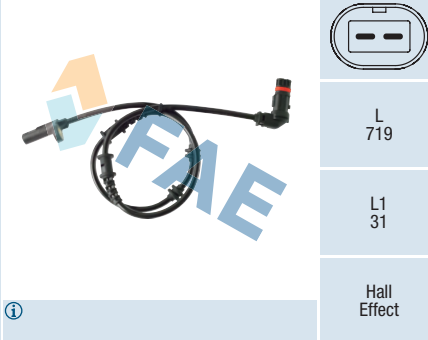

Ref. 78282 NEW

Suitable / Reemplaza:

Mercedes 203 540 12 17