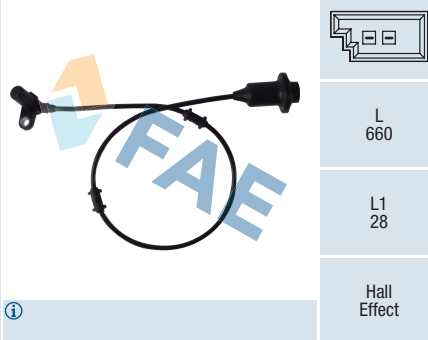

Ref. 78072

Suitable / Reemplaza:

Mercedes 220 540 05 17
A 220 540 05 17