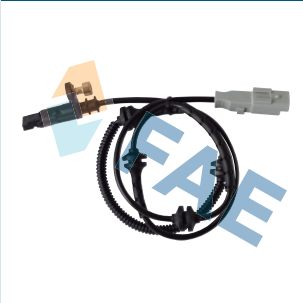

 L

 L1
25

 Hall
Effect

Ref. 78423 NEW
Suitable / Reemplaza:
Citroën 4545 C5
96.647.278.80
Peugeot 4545.C5
4545.H3
96 647 278 80

 L
1010

 L1
38,4

 Hall
Effect

(A)	AUSTRIA	AUSTRIA	AUTRICHE
(ARG)	ARGENTINE	ARGENTINA	ARGENTINE
(AUS)	AUSTRALIA	AUSTRALIA	AUSTRALIE
(BR)	BRAZIL	BRASIL	BRÉSIL
(CH)	SWITZERLAND	SUIZA	SUISSE
(CHINA)	CHINA	CHINA	CHINE
(CND)	CANADA	CANADÁ	CANADA
(CS)	CZECH REPUBLIC	REPÚBLICA CHECA	RÉPUBLIQUE TCHÈQUE
(D)	GERMANY	ALEMANIA	ALLEMAGNE
(E)	SPAIN	ESPAÑA	ESPAGNE
(EU)	EUROPE	EUROPA	EUROPE
(F)	FRANCE	FRANCIA	FRANCE
(GB)	GREAT BRITAIN	GRAN BRETAÑA	GRANDE BRETAGNE
(GR)	GREECE	GRECIA	GRÈCE
(I)	ITALY	ITALIA	ITALIE
(IND)	INDIA	INDIA	INDE
(J)	JAPAN	JAPÓN	JAPON
(PL)	POLAND	POLONIA	POLOGNE
(RUS)	RUSSIA	RUSIA	RUSSIE
(S)	SWEDEN	SUECIA	SUÈDE
(TR)	TURKEY	TURQUÍA	TURQUIE
(USA)	EEUU	USA	USA
(ZA)	SOUTH AFRICA	SUDÁFRICA	AFRIQUE DU SUD
---	Not available	No disponible	Non disponible
... ->	From to ...->	Desde ...->	Depuis ... ->
-> ...	-> ... Up to	->... Hasta	->... Jusqu'à
-> Ch.	Up to Chassis	Hasta Chasis	Jusqu'à Châssis
-> N°	Up to number	Hasta el número	Jusqu'à numéro
-> N° Vet	Up to number Vet (VIN)	Hasta número Vet (VIN)	Jusqu'à numéro Vet (VIN)
-> N°Org.	Up to Org	Hasta Org	Jusqu'à Org
-> N°RIC	Up to Ricambi	Hasta Ricambi	Jusqu'à Ricambi
... units	... Units on each vehicle	... Piezas en cada vehículo	... Pièces par véhicule
16V	16 Valves/Volts	16 Válvulas/Voltios	16 Soupapes/Volts
2 Pin	2 Pin	2 Bornes	2 Bornes
24V	24 Valves/Volts	24 Válvulas/Voltios	24 Soupapes/Volts
A.	Ampere	Amperio	Ampère
A.C.	Air conditioning	Aire acondicionado	Air conditionné
Adatt.	Suitable	Reemplaza	Remplace
All models	All models	Todos los modelos	Tous les modèles
Automatic Transmission	Automatic Transmission	Caja de cambios automática	Boîte automatique
c.c.	Cubic centimeters	Centímetros cúbicos	Centimètres cube
Cable	Wire	Cable	Fi
Ch.	Chassis	Chasis	Châssis
Ch.->	From chassis ...->	Desde chasis ...->	Depuis châssis ...->
Check Control	Check control	Tabla de control	Tableau de contrôle
Climat	Climatization	Climatización	Climatisation
Com.	Commercial	Comercial	Commercial
Con.	Conical thread	Rosca cónica	Filetage conique
Cont.	Continued	Continuación/Sigue	Continuation/Suite
Cross references	Cross references	Cruce de referencias	Tableau des équivalences
Cyl.	Cylinders	Cilindros	Cylindres
Doors	Doors	Puertas	Portes
Ej.	Examples	Ejemplos	Exemples
Electric	Electric	Eléctrico	Électrique
Engine	Engine	Motor	Moteur
Except.	Except	Excepto	Sauf
Fitted	Fitted on/to	Montado en/sobre	Monté dans/sur
For ...	For ...	Para ...	Pour ...
Front	Front	Frontal	Frontale
Front left	Front left	Delante izquierda	Avant gauche
Front right	Front right	Delante derecha	Avant droit
Heating	Heating	Calefacción	Chauffage
HP	Horse power	Caballos de potencia	Puissance
I	Information	Información	Information
kW	Kilowatts	Kilovatios	Kilowatts
L.H.D.	Left hand drive	Conducción a la izquierda	Conduire à gauche
L3, L4, L5, L6	Exhaust emission norm L...	Norma de emisiones L...	Norme les gaz d'échappement L...
Leaded fuel	Leaded fuel	Gasolina con plomo	Essence avec plomb
Left back	Rear left	Trasero izquierda	Postérieur gauche
LPG	Liquefied petroleum gas	Gas líquido	Gas liquéfié
Manual Transmission	Manual Transmission	Caja de cambios manual	Boîte de vitesses manuelle
Model	Model	Modelo de construcción	Modèle type
Multi-point	Multi-point injection	Inyección multipunto	Injection multipoint
N°	Number	Número	Nombre
N° ->	From number ...->	Desde el número ...->	Depuis numéro ...->
N° PR	N° PR	N° PR	Pour numéro PR
N° Vet ->	From Vet number (VIN) ...->	Desde número Vet (VIN) ...->	Depuis numéro Vet (VIN) ...->
N°Org.->	From Org ...->	Desde Org ...->	Depuis Org ...->
N°RIC	Ricambi	Ricambi	Ricambi
N°RIC->	From Ricambi	Desde Ricambi	Depuis Ricambi ...->
OE N°	For original number	Para número original	Pour nombre original
Only	Only	Sólo	Seulement
Optional	Optional	Opcional	Optionnel
Point	Point	Punto	Point
Rear	Rear	Posterior/Trasero	Postérieur/Arrière
Rear right	Rear right	Trasero derecha	Postérieur droite
See	See	Ver	Voir
See also	See also	Ver también	Voir aussi
Speed	Speeds	Velocidades	Vitesses
Term.	Connectors	Conectores	Connecteurs
Terminals	Terminals	Terminales/Bornes	Bornes
Type	Type	Mod.Const.	Modèle type
V6	V6 cylinders	6 cilindros en V	6 cylindres en V
With	With	Con	Avec
With headlamp (autom)	For vehicles with headlamp levelling (autom)	Con regulación alcance luces (automát.)	Pour véhicules avec réglage auto. inclinaison phares
Without	Without	Sin	Sans