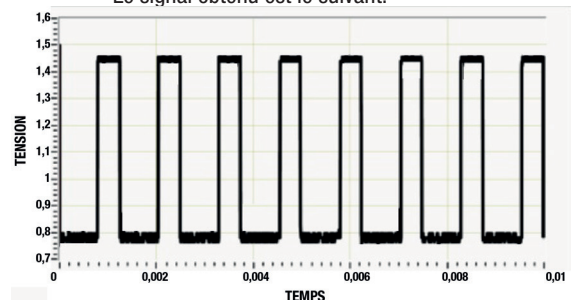

Le signal obtenu est le suivant: