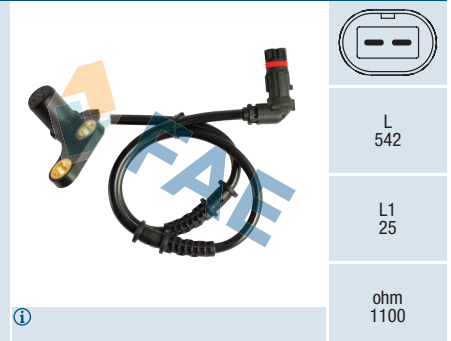

Ref. 78190

Suitable / Reemplaza:
Mercedes 202 540 24 17
A 202 540 24 17