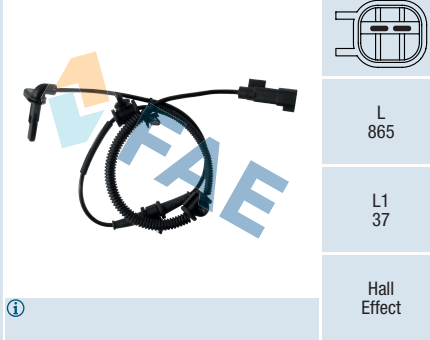

Suitable / Reemplaza:
Opel 1235053
 1235326
 12841616
 12848538
Saab 12 848 538

 L
 805

 L1
 37

 Hall
 Effect

Ref. 78111

Suitable / Reemplaza:

Chevrolet 12842463
13329258
G.M. 12842463
13329258
Opel 1247004
6238636
13329258
13470637