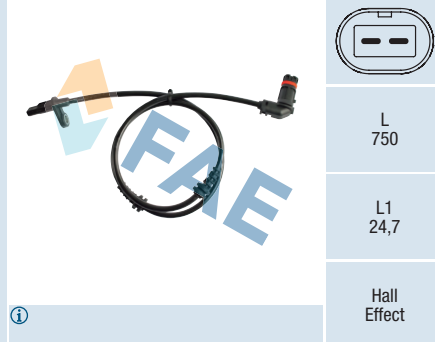

L
750

L1
24,7

Hall
Effect