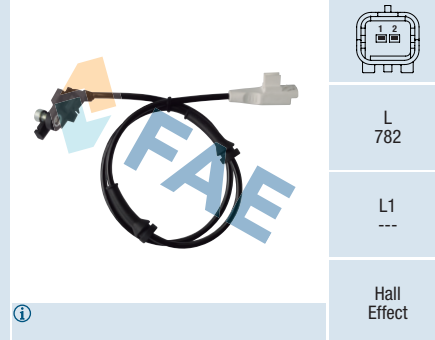

Ref. 78317 NEW

Suitable / Reemplaza:

Citroën 96.461.258
96.584.207
4545 C4
4545.C4

Peugeot 96 461 258
96 584 207