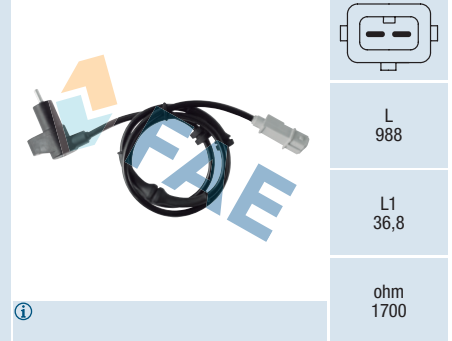

Suitable / Reemplaza:
Renault 47 95 058 73R
 82 00 862 228

 L
584

 L1
28

 Hall
Effect

Ref. 78373 NEW

Suitable / Reemplaza:
Citroën 96.382.908
 4545 85
Peugeot 4545.85
 96 382 908

 L
988

 L1
36,8