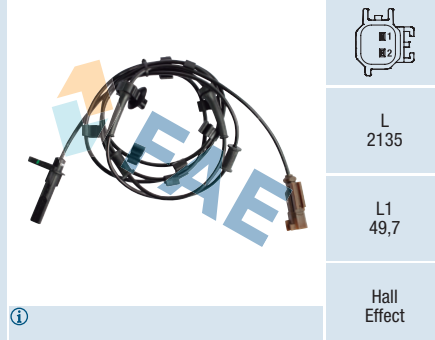

L

L1
34

ohm
1100

Ref. 78213

Suitable / Reemplaza:

Chrysler 04779734 AD
Dodge 04779734AD
Jeep 04779734 AD

L
2135

L1
49,7