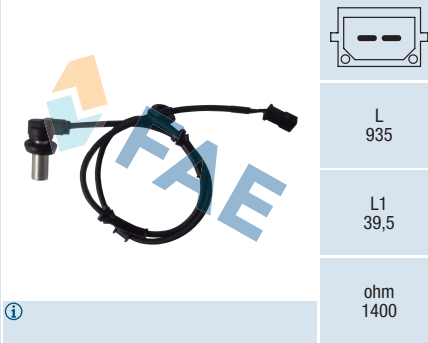

Ref. 78071

Suitable / Reemplaza:

Audi 8D0 927 807 C
VW 8D0 927 807 C