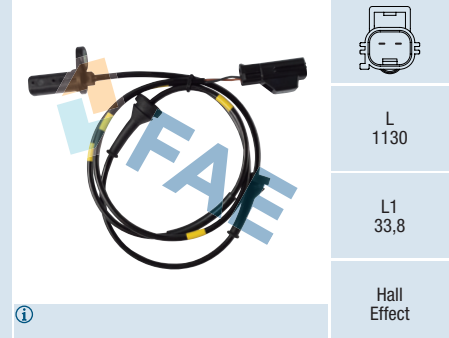

Fiat 46531420

L
1040L1
38,2Hall
Effect**Ref. 78260**

Suitable / Reemplaza:

BMW 34 52 6 752 016
34 52 6 756 379

L
645L1
34,8Hall
Effect**Ref. 78269** *NEW*

Suitable / Reemplaza:

Volvo 9467580
30773740

L
1130L1
33,8Hall
Effect**Ref. 78261**