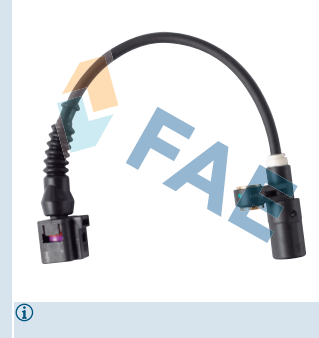

Ref. 78279 NEW

Suitable / Reemplaza:
Audi 1J0 927 807 D
Seat 1J0 927 807 D
Skoda 1J0 927 807 D
VW 1J0 927 807 D