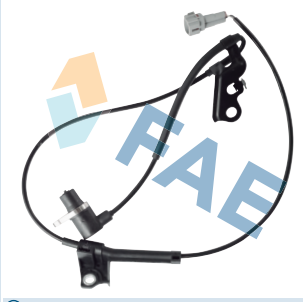

Ref. 78419 NEW

Suitable / Reemplaza:

Toyota 89542-02040
89542-340NM

L
1057

L1
20,9

ohm
1500