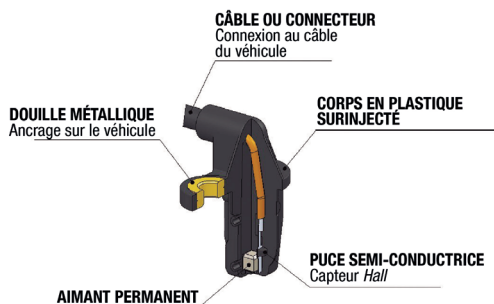

Capteurs ABS passifs. Pour les roues dentées (INDUCTIFS).

Les capteurs ABS passifs sont habituellement plus grands, et ne commencent à fonctionner que lorsque la roue atteint une vitesse rotationnelle minimale établie. Ils se composent d'une bobine qui entoure un noyau magnétique et un aimant permanent. Le flux magnétique qui se produit entre les dents et les creux de la roue induisent une tension sinusoïdale de sortie qui est proportionnelle à la vitesse des variations que détecte le capteur. La tension varie en fonction de la vitesse de rotation et la distance à la roue dentée (Gap) aussi bien en fréquence qu'en ampleur. Ces variations font que le signal que nous obtenons soit le suivant :

Capteurs ABS actifs. Pour les roues avec codificateur magnétique/roues dentées.

Les capteurs ABS actifs portent ce nom car ils ont besoin d'un apport externe d'énergie pour commencer à fonctionner.

La réponse que nous obtenons du capteur est un signal carré dont la fréquence est proportionnelle à la vitesse de rotation de la roue. L'ampleur du signal ne dépend pas de la vitesse et, en outre, en raison de la technologie de détections, il est possible de le lire depuis 0 km/h.