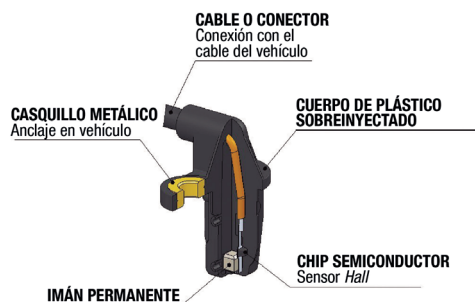

Sensores ABS activos. Para ruedas con codificador magnéticas/dentadas.

Los sensores ABS activos reciben este nombre porque precisan un aporte externo de energía para empezar a funcionar.

La respuesta que obtenemos del sensor es una señal cuadrada cuya frecuencia es proporcional a la velocidad de giro de la rueda. La amplitud de la señal no depende de la velocidad y además debido a la tecnología de detección es posible la lectura de la misma desde los 0 km/h.