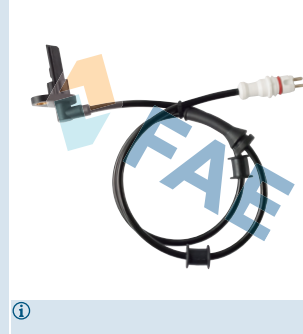

Ref. 78412 NEW

Suitable / Reemplaza:
Renault 60 40 004 808
82 00 212 693

L
752

L1
37,8

Hall
Effect