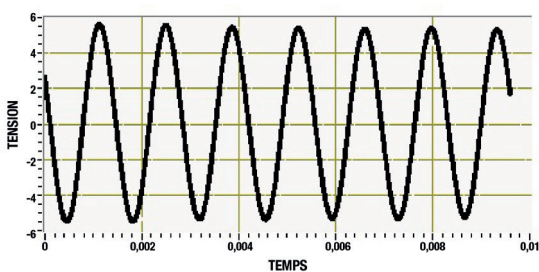

Capteurs ABS passifs. Pour les roues dentées (INDUCTIFS).

Les capteurs ABS passifs sont habituellement plus grands, et ne commencent à fonctionner que lorsque la roue atteint une vitesse rotationnelle minimale établie. Ils se composent d'une bobine qui entoure un noyau magnétique et un aimant permanent. Le flux magnétique qui se produit entre les dents et les creux de la roue induisent une tension sinusoïdale de sortie qui est proportionnelle à la vitesse des variations que détecte le capteur. La tension varie en fonction de la vitesse de rotation et la distance à la roue dentée (Gap) aussi bien en fréquence qu'en ampleur. Ces variations font que le signal que nous obtenons soit le suivant :