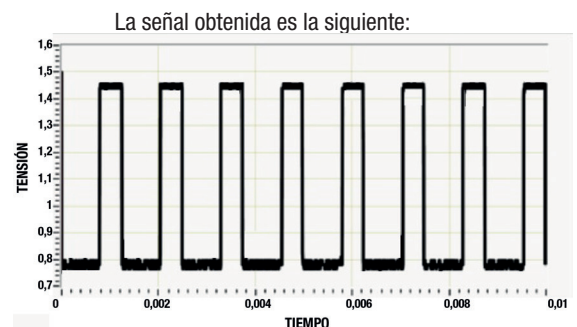

Sensores ABS activos. Para ruedas con codificador magnéticas/dentadas.

Los sensores ABS activos reciben este nombre porque precisan un aporte externo de energía para empezar a funcionar.

La respuesta que obtenemos del sensor es una señal cuadrada cuya frecuencia es proporcional a la velocidad de giro de la rueda. La amplitud de la señal no depende de la velocidad y además debido a la tecnología de detección es posible la lectura de la misma desde los 0 km/h.