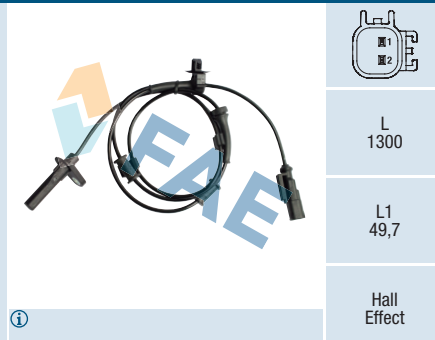

L
1060

L1
41

ohm
1300

Ref. 78214

Suitable / Reemplaza:

Chrysler 04779735 AD
Dodge 04779735AD
Jeep 04779735 AD

L
1300

L1
49,7