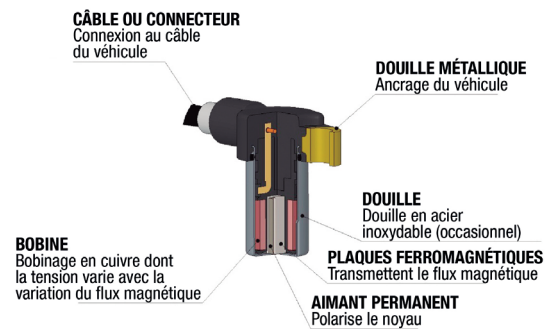

Capteurs ABS passifs. Pour les roues dentées.

- ABS inductifs.

Capteurs ABS actifs. Pour les roues avec codificateur magnétique/roues dentées.

- ABS Hall.

- ABS Hall avec bague de codeur magnétique.

- ABS Magnétorésistif.

Capteurs ABS passifs. Pour les roues dentées (INDUCTIFS).

Les capteurs ABS passifs sont habituellement plus grands, et ne commencent à fonctionner que lorsque la roue atteint une vitesse rotationnelle minimale établie. Ils se composent d'une bobine qui entoure un noyau magnétique et un aimant permanent. Le flux magnétique qui se produit entre les dents et les creux de la roue induisent une tension sinusoïdale de sortie qui est proportionnelle à la vitesse des variations que détecte le capteur. La tension varie en fonction de la vitesse de rotation et la distance à la roue dentée (Gap) aussi bien en fréquence qu'en ampleur. Ces variations font que le signal que nous obtenons soit le suivant :

Capteurs ABS actifs. Pour les roues avec codificateur magnétique/roues dentées.

Les capteurs ABS actifs portent ce nom car ils ont besoin d'un apport externe d'énergie pour commencer à fonctionner.

La réponse que nous obtenons du capteur est un signal carré dont la fréquence est proportionnelle à la vitesse de rotation de la roue. L'ampleur du signal ne dépend pas de la vitesse et, en outre, en raison de la technologie de détections, il est possible de le lire depuis 0 km/h.

Le principe de fonctionnement se fonde sur le dénommé effet Hall, qui consiste dans la génération d'un voltage transversal (tension Hall) au sens du courant dans un conducteur, quand lui est appliquée perpendiculairement l'action d'un champ magnétique.