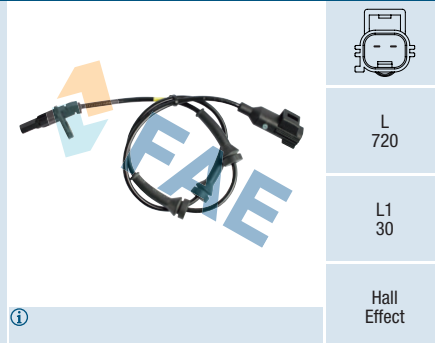

L
720

L1
30

Hall
Effect