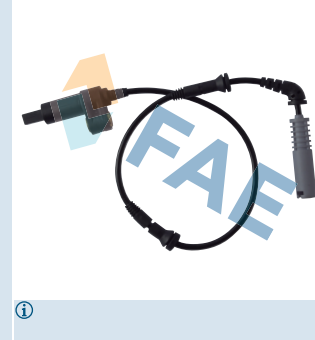

Ref. 78013

Suitable / Reemplaza:
Citroën 4545 98
Peugeot 4545.98

L
775

L1
30,5

Hall
Effect

Ref. 78018

Suitable / Reemplaza:
BMW 34 52 1 164 651
 34 52 1 165 609

L
525