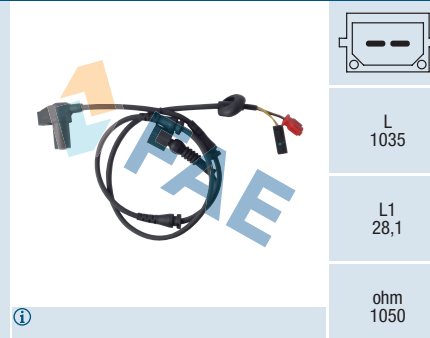

Ref. 78100

Suitable / Reemplaza:

Audi 4B0 927 803 B
VW 4B0 927 803 B