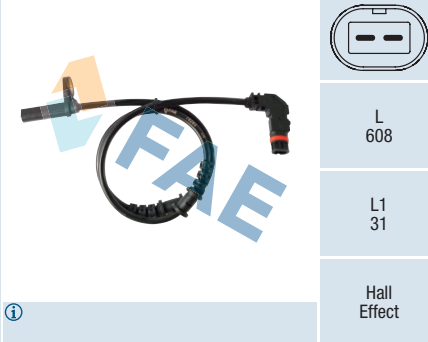

Ref. 78283 NEW

Suitable / Reemplaza:

Mercedes 203 540 04 17
A 203 540 04 17