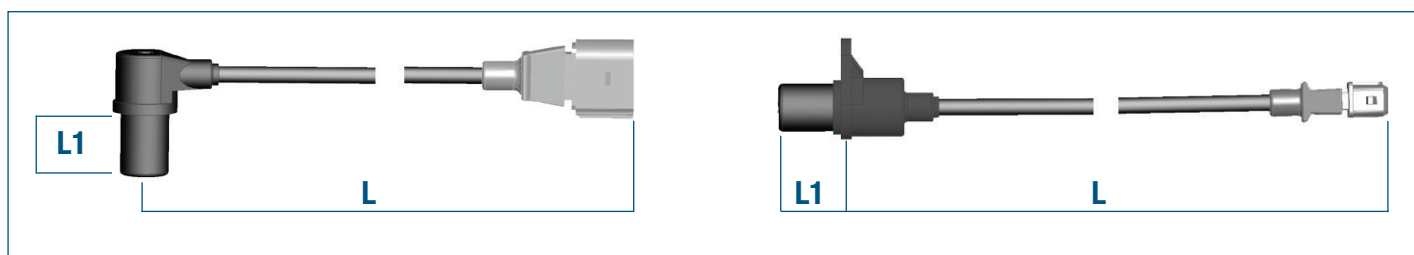

For further applications and/or other products see our interactive catalog in www.fae.es

Para más aplicaciones y/o otros productos consulte nuestro catálogo interactivo en www.fae.es

Pour déterminer les autres applications et/ou d'autres produits consultez notre catalogue interactive à www.fae.es