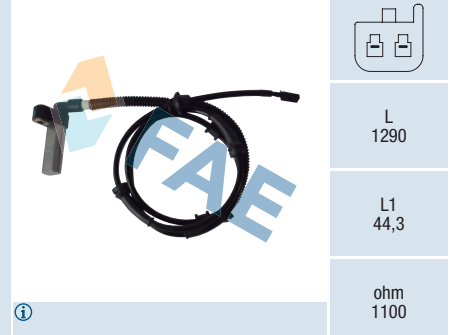

L

1025

L1

39,5

 ohm
1300

Ref. 78068
Suitable / Reemplaza:

Chrysler 56027723
Jeep 56027723

L