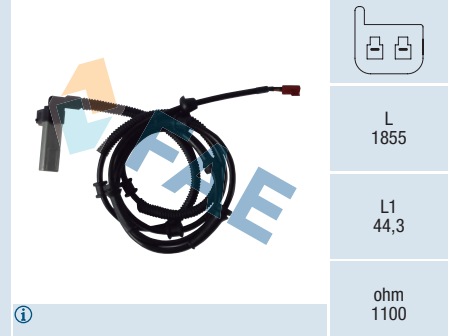

Skoda 7H0 927 804
WHT 003 856

VW 7H0 927 804
WHT 003 856

L

L1

27,8

 Hall
Effect

Ref. 78069
Suitable / Reemplaza:

Chrysler 56027722
Jeep 56027722