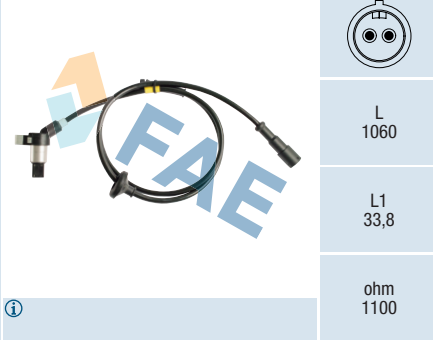

Ref. 78257 *NEW*

Suitable / Reemplaza:

Audi 1H0 927 807 A
VW 1H0 927 807 A

L
1060

L1
33,8

ohm
1100