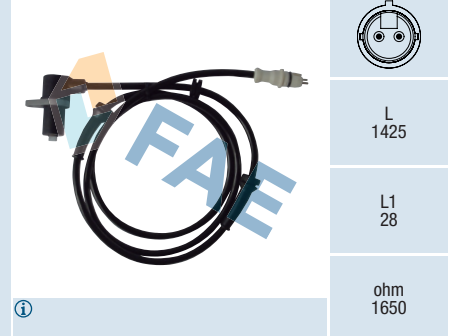

1095

L1

39,5

 ohm
1300

Ref. 78067
Suitable / Reemplaza:

Fiat 46776188
59232005

Peugeot 4545.90

L