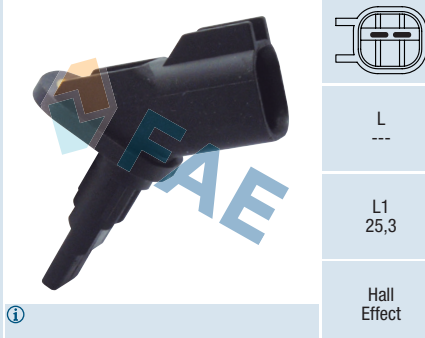

Ref. 78094

Suitable / Reemplaza:

Ford 1115018
1146400
1386268
1S7T-2B372-AB
1S7T-2B372-AC
1S7T-2B372-AD
VP1S7W2B372AD
Jaguar 1S7T-2B372-AB
C2S 17482
C2S 2340
C2S 43216