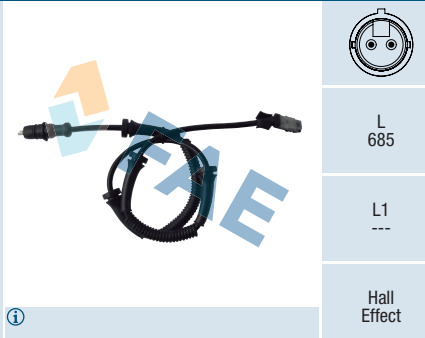

Ref. 78095

Suitable / Reemplaza:

G.M. 93192439
93858411
Nissan 47910-00QAD
Renault 82 00 583 498