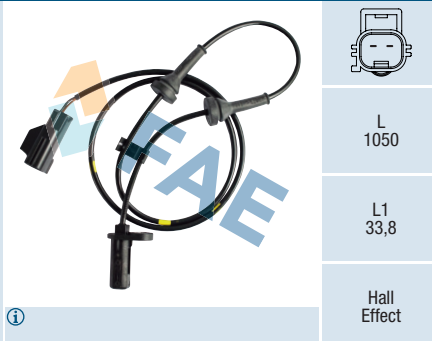

Ref. 78189

Suitable / Reemplaza:
Mercedes 202 540 23 17
A 202 540 23 17

L
542

L1
25

ohm
1100

Ref. 78184

Suitable / Reemplaza:
Volvo 9472170
9496420

L
1050